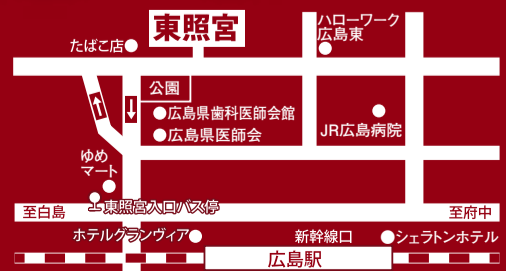

共演団体 (五十音順)

- ◆ いかわし 伊賀和志子ども神楽団 (三次市作木町)
- ◆ いわのうえはちまん 岩上八幡神社神楽保存会 (広島市安佐北区)
- ◆ おおぐさ 大草神楽子ども研究クラブ (三原市大和町)
- ◆ かみいし 上石子供神楽会 (山県郡北広島町)
- ◆ かめやま 亀山子供神楽 (広島市安佐北区)

催し物

食べ物・飲み物コーナー
植木市・三次野菜市・餅まき など

【司会】

FMちゅーピー 76.6MHz
パーソナリティー 飯村徳穂

問合せ先 東照宮子供神楽実行委員会
☎082-261-2954 広島市東区二葉の里2丁目1-18

広島東照宮 で検索

公共交通機関を
ご利用ください

新幹線口より北へ徒歩8分

伝統文化の継承と、子ども達の健全育成を応援します